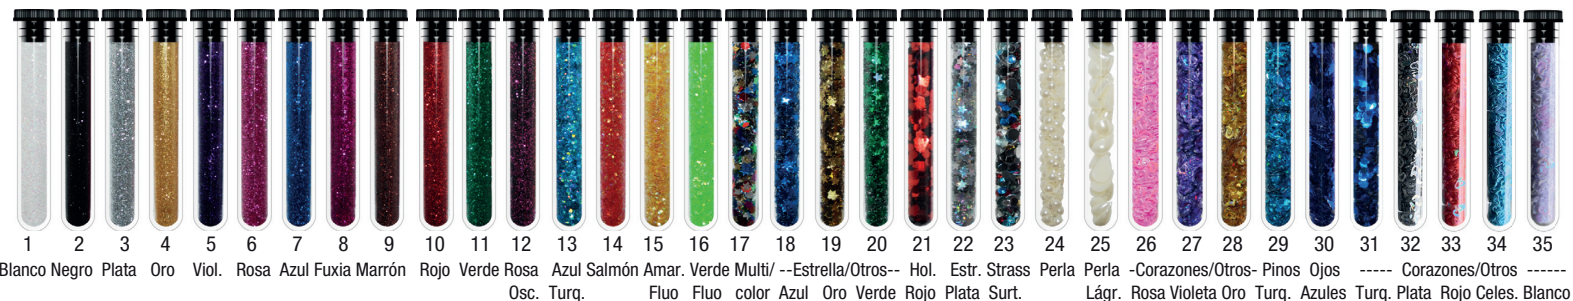

ESMALTE CLASICO

TONOS PERLADOS

TONOS CREMOSOS

Negro Blanco French* Calcio

COD 311 11 c.c.

ESMALTE ULTRA TEXTURAS

01 Negro

04 Fuxia

\$3525 COD. 160 11 c.c.
HIGH GLOSS / TOP COAT

COD. 135 11 c.c. COD. 127 60 c.c.
\$3000
DILUYENTE PARA ESMALTES

\$5340

DILUYENTE
 HEBURN
Industria Argentina | E001

COD. 1342

GIBRE/GLITTER/STRASS (para decoración de uñas)

\$1705

DECO UÑAS

COD. 1341

PIGMENTOS (para decoración de uñas)

\$4020

\$2860

COD. 151 11 c.c.

DECO-LINER UNIVERSAL