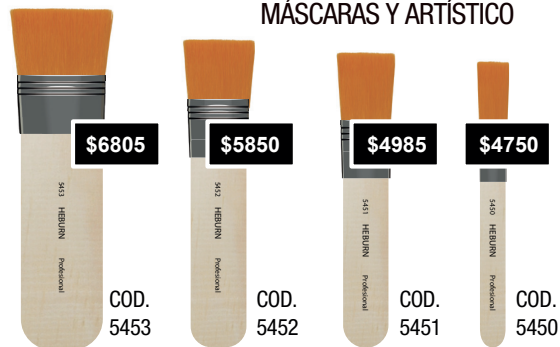

COD. 601
SOMBRA
N°7 FIBRA
OPTICA

\$6090

COD. 602
PINCEL
REDONDO
N°12 FIBRA
OPTICA

\$7605

COD. 1483
ESFUMADOR

\$8240

COD. 874
BROCHA
DUO

\$13805

COD. 1480
BROCHA
RUBOR

\$9535

COD. 1845
BROCHA
RUBOR
ANGULAR

\$11495

COD. 858
BROCHA
DE LUSTRE

\$14980

**FIBRA
OPTICA
CABRA**

COD. 217
BROCHA OJOS
PARA DIFUMINAR

\$9925

LINEA PINCELES DUO

BROCHAS PARA MASCARAS

BROCHAS ESPÁTULA MÁSCARAS Y ARTÍSTICO

BROCHAS PARA GLICOLICO

PINCELES PARA UÑAS ESCULPIDAS

PINCELES PARA DECORACION DE UÑAS (FIBRA TORAY)

BROCHAS MASTER BRUSH

COD. 1600 KIT MASTER BRUSH X 5

MAXIMA CALIDAD PROFESIONAL

COD. 1404
KIT UÑAS DECORACIÓN TORAY

- 460 Delineador Corto Toray
- 464 Delineador Largo Toray
- 466 Decoración de Uñas Recto Toray
- 467 Decoración de Uñas Angulo Toray
- 470 Esfumador para Decoración Toray
- 2 Tríos de Glitter para Decoración