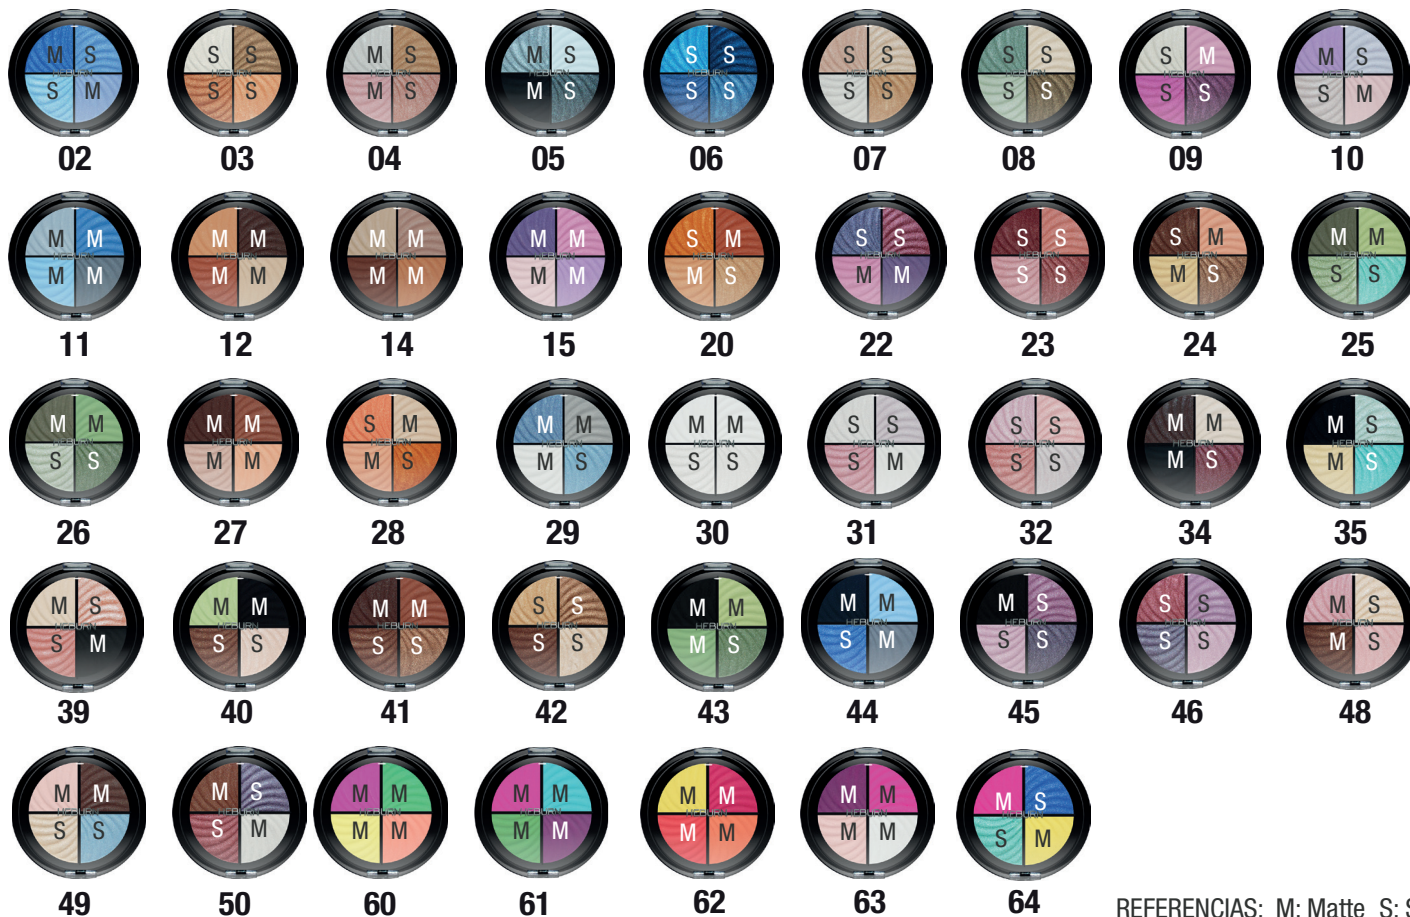

COD. 194 1.2 grs
**DELINEADOR DE FIJACION
(MADERA)**

01 02 03 04 05
Negro Azul Marrón Gris Blanco

\$3800

COD. 350
SACAPUNTAS
\$1360

COD. 248 3 ml
**DELINEADOR
LINER**

\$7405

COD. 273 7 grs
**FLEXIBLE BRUSH
PARA OJOS SENSIBLES**

01 02 03 04 05 06 08 09 10 11 12

HD COD. 1388 10 grs SOMBRA VOLATIL

01 02 03 04

05 06 07 08

DESTELLOS

20 21 22 23

\$3975

HD COD. 1353 15 grs GIBRE & GLITTER

01 02 03 04 05 06 07 08 09 10 11

GLITTER 12

MULTICOLOR

COD. 315 6 grs

SOMBRA CUARTETO

\$8670

REFERENCIAS: M: Matte S: Satinada

COD. 314 3 grs