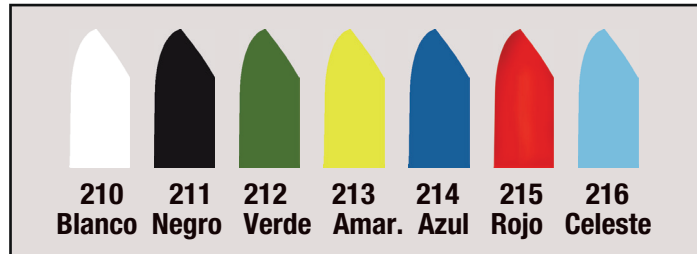

COD. 383 30 grs

MAQUILLAJE ARTÍSTICO FLUIDO

Formula fluida de gran intensidad y ultra cubritividad de base acuosa que no mancha la piel y permite retirarla solo con agua y jabón. Pueden mezclarse entre sí para lograr infinita variedad de colores.
Apto para maquillaje infantil.

$5445

$4315

COD. 303 3 grs

LABIAL ARTISTICO

Tonos plenos y bien cubritivos.