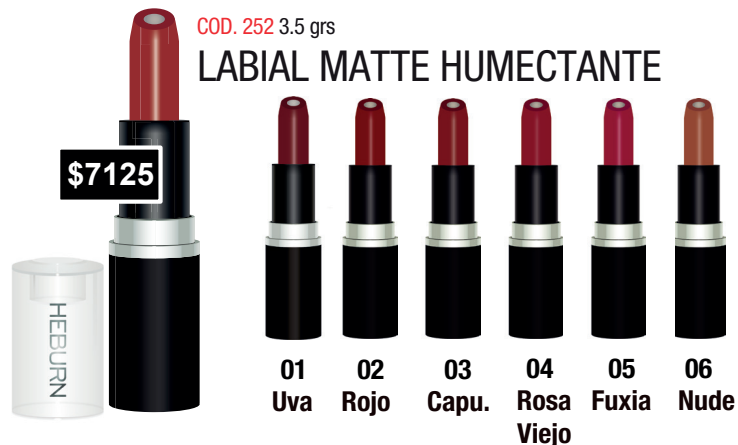

\$2310

COD. 811
LIMA BLOQUE Pulir/Acabado Final

\$2330

COD. 817
LIMA PARA BRILLO DE UÑAS EN 3 PASOS - 320/1200/3200

\$2310

COD. 808
LIMA NEGRA RECTA/OVAL para Uñas Naturales - 100/180

\$4635

COD. 812
ESCOFINA ANATOMICA
Premium Talones y Planta de Pies

TONOS PERLADOS

TONOS CREMOSOS

TONOS PERLADOS

TONOS CREMOSOS

TONOS MATE

HEBURN
PROFESSIONAL MAKE UP

LABIAL HYDRA VOLUMEN

Cod. 253 - 3,5 gr.

- Labial Hidratante.
- De textura sedosa.
- Con perlas destellantes.
- Extra brillo.
- Efecto volumen.

HEBURN
PROFESSIONAL MAKE UP

NUEVO!
BRILLO LABIAL
CON ÁCIDO HIALURÓNICO

Cod. 184

COD. 253 3.5 grs
**LABIAL
 HYDRA
 VOLUMEN**

\$6100

COD. 138 5 grs
**EXFOLIANTE
 PARA LABIOS**

\$5055

LABIOS

LABIALES LÍQUIDOS Y DELINEADORES

COD. 250 5 grs
LABIAL LIQUIDO
MATTE METALICO

- 01 Coral
- 02 Malva
- 03 Borgoña
- 05 Cobre
- 06 Azul

\$5985