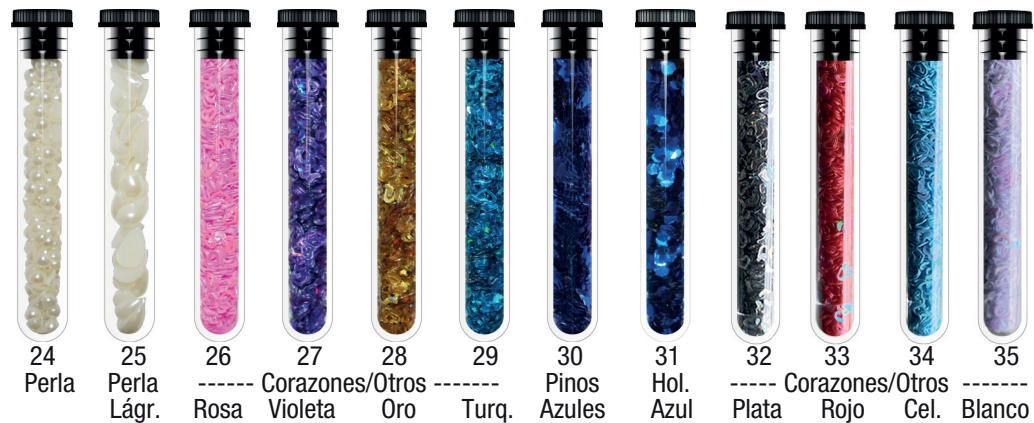

\$8545

COD. 341 1.5 grs **PIGMENTOS**

- 01 Blanco
- 02 Negro
- 03 Amarillo
- 04 Azul
- 05 Rojo
- 07 Púrpura
- 08 Fucsia
- 10 Naranja
- 11 Verde

\$5050

COD. 340 1 grs **GLITTER (GRUESO)**

- 01 Multicolor
- 02 Oro
- 04 Verde
- 06 Estrellas plata
- 08 Estrellas rojas
- 12 Bastón oro

PERLAS PARA DECORACION EN UÑAS Y MAQUILLAJE ARTISTICO

\$3010

ARTÍSTICO

PIGMENTOS - SOMBRAS - GIBRE - STRASS

COD. 1342

GIBRE/GLITTER/STRASS (para decoración de uñas)

\$1705

COD. 1341

PIGMENTOS
(para decoración de uñas)

\$4020

HEBURN
PROFESSIONAL MAKE UP

COD. 383 30 grs

MAQUILLAJE ARTÍSTICO FLUIDO

Formula fluida de gran intensidad y ultra cubritividad de base acuosa que no mancha la piel y permite retirarla solo con agua y jabón. Pueden mezclarse entre sí para lograr infinita variedad de colores.
Apto para maquillaje infantil.