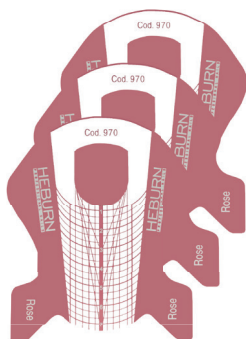

COD. 972
MOLDE DE CONSTRUCCIÓN
ROSE x 500 u.
para uñas esculpidas

\$21640

500 Unidades

COD. 970
MOLDE DE CONSTRUCCIÓN
ROSE x 100 u.
para uñas esculpidas

\$5105

100 Unidades

Medidas: 60 x 72 cm
Gramaje: 128 gr