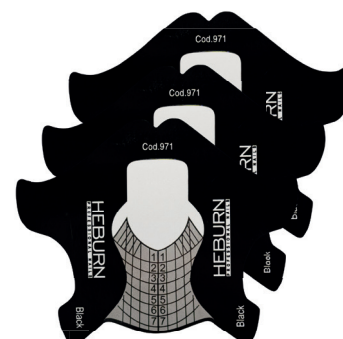

COD. 972
MOLDE DE CONSTRUCCIÓN
ROSE x 500 u.
para uñas esculpidas

\$21640

500 Unidades

COD. 970
MOLDE DE CONSTRUCCIÓN
ROSE x 100 u.
para uñas esculpidas

\$5105

100 Unidades

Medidas: 60 x 72 cm
Gramaje: 128 gr

COD. 973
MOLDE DE CONSTRUCCIÓN
BLACK x 500 u.
para uñas esculpidas

\$26840

500 Unidades

COD. 971
MOLDE DE CONSTRUCCIÓN
BLACK x 100 u.
para uñas esculpidas

\$6075

100 Unidades

Medidas: 75 x 61 cm
Gramaje: 200 gr