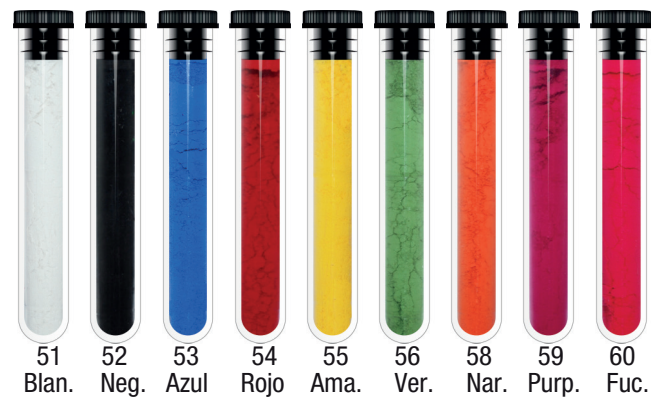

\$8545

COD. 341 1.5 grs **PIGMENTOS**

- 01 Blanco
- 02 Negro
- 03 Amarillo
- 04 Azul
- 05 Rojo
- 07 Púrpura
- 08 Fucsia
- 10 Naranja
- 11 Verde

\$5050

COD. 340 1 grs **GLITTER (GRUESO)**

- 01 Multicolor
- 02 Oro
- 04 Verde
- 06 Estrellas plata
- 08 Estrellas rojas
- 12 Bastón oro

PERLAS PARA DECORACION EN UÑAS Y MAQUILLAJE ARTISTICO

\$3010

ARTÍSTICO

PIGMENTOS - SOMBRAS - GIBRE - STRASS

COD. 1342

GIBRE/GLITTER/STRASS (para decoración de uñas)

\$1705

COD. 1341

PIGMENTOS
(para decoración de uñas)

\$4020

HEBURN
PROFESSIONAL MAKE UP

COD. 383 30 grs

MAQUILLAJE ARTÍSTICO FLUIDO

Formula fluida de gran intensidad y ultra cubritividad de base acuosa que no mancha la piel y permite retirarla solo con agua y jabón. Pueden mezclarse entre sí para lograr infinita variedad de colores.
Apto para maquillaje infantil.